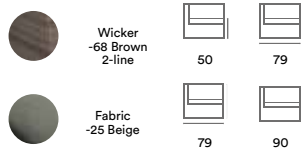

**2321S-23-22 Soho stool/table
With cushion and glass**

	Fabric -22 Beige Olefin		
		53	53
	Wicker -23 Beige flat		
		35/47	

2317S-23-6 Soho coffee table

	Wicker -23 Beige flat		
		86	86
	Nonwood -6 Brown		
		69	

2316S-23-6 Soho coffee table

	Wicker -23 Beige flat		
		143	86
	Nonwood -6 Brown		
		69	

**2318S-23-22 Soho lounge
With wheels. Cushion incl.**

	Wicker -23 Beige flat		
		60	193
	Fabric -22 Beige Olefin		
		96	33

2312S-23 Soho storage box

	Wicker -23 Beige flat		
		156	79
			
		83	

2315HV-68-25 Soho end piece

2315-68-25 Soho corner

2313-68-25 Soho 3-seater sofa

2311-68-25 Soho armchair

2321S-68-25 Soho stool/table

2317-68 Soho coffee table With glass