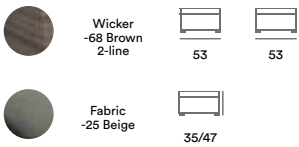

2316S-23-6 Soho coffee table

	Wicker -23 Beige flat		
		143	86
	Nonwood -6 Brown		
		69	

**2318S-23-22 Soho lounge
With wheels. Cushion incl.**

	Wicker -23 Beige flat		
		60	193
	Fabric -22 Beige Olefin		
		96	33

2312S-23 Soho storage box

	Wicker -23 Beige flat		
		156	79
			
		83	

2315HV-68-25 Soho end piece

2315-68-25 Soho corner

2313-68-25 Soho 3-seater sofa

2311-68-25 Soho armchair

2321S-68-25 Soho stool/table

2317-68 Soho coffee table With glass