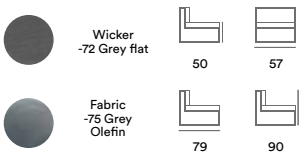

2313S-72-75 Soho 3-seater sofa