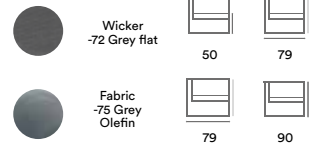

2314S-72-75 Soho center piece