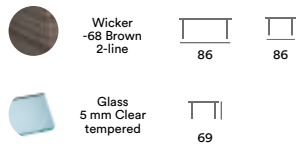

2316S-23-6 Soho coffee table

	Wicker -23 Beige flat		
		143	86
	Nonwood -6 Brown		
		69	

**2318S-23-22 Soho lounge
With wheels. Cushion incl.**

	Wicker -23 Beige flat		
		60	193
	Fabric -22 Beige Olefin		
		96	33

2312S-23 Soho storage box

	Wicker -23 Beige flat		
		156	79
			
		83	

2315HV-68-25 Soho end piece

2315-68-25 Soho corner

2313-68-25 Soho 3-seater sofa

2311-68-25 Soho armchair

2321S-68-25 Soho stool/table

2317-68 Soho coffee table With glass