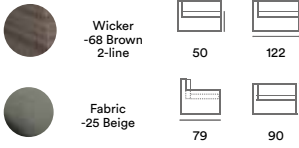

2315-68-25 Soho corner