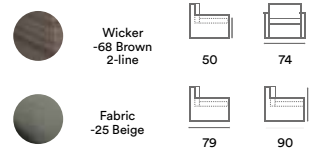

**2321S-23-22 Soho stool/table
With cushion and glass**

	Fabric -22 Beige Olefin		
		53	53
	Wicker -23 Beige flat		
		35/47	

2317S-23-6 Soho coffee table

	Wicker -23 Beige flat		
		86	86
	Nonwood -6 Brown		
		69	

2316S-23-6 Soho coffee table

	Wicker -23 Beige flat		
		143	86
	Nonwood -6 Brown		
		69	

**2318S-23-22 Soho lounge
With wheels. Cushion incl.**

	Wicker -23 Beige flat		
		60	193
	Fabric -22 Beige Olefin		
		96	33

2312S-23 Soho storage box

	Wicker -23 Beige flat		
		156	79
			
		83	

2315HV-68-25 Soho end piece

2315-68-25 Soho corner

2313-68-25 Soho 3-seater sofa

2311-68-25 Soho armchair

2321S-68-25 Soho stool/table

2317-68 Soho coffee table With glass