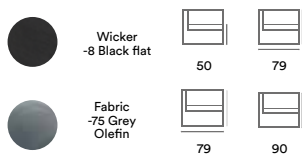

2314S-8-75 Soho center piece