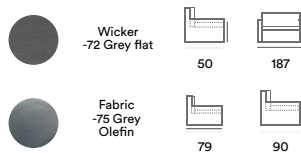

2311S-72-75 Soho armchair