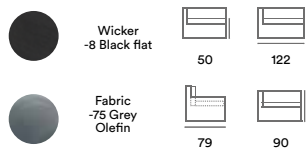

2315S-8-75 Soho corner