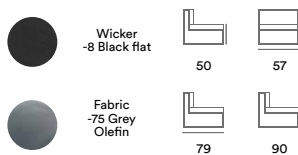

2313S-8-75 Soho 3-seater sofa