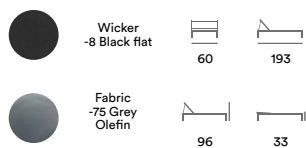

2312S-8 Soho storage box