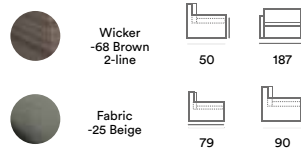

2316S-23-6 Soho coffee table

	Wicker -23 Beige flat		
		143	86
	Nonwood -6 Brown		
		69	

**2318S-23-22 Soho lounge
With wheels. Cushion incl.**

	Wicker -23 Beige flat		
		60	193
	Fabric -22 Beige Olefin		
		96	33

2312S-23 Soho storage box

	Wicker -23 Beige flat		
		156	79
			
		83	

2315HV-68-25 Soho end piece

2315-68-25 Soho corner

2313-68-25 Soho 3-seater sofa

2311-68-25 Soho armchair

2321S-68-25 Soho stool/table

2317-68 Soho coffee table With glass