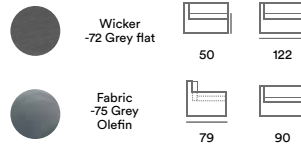

2315S-72-75 Soho corner