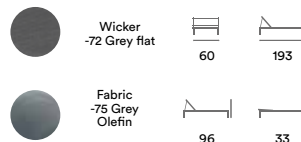

2312S-72 Soho storage box